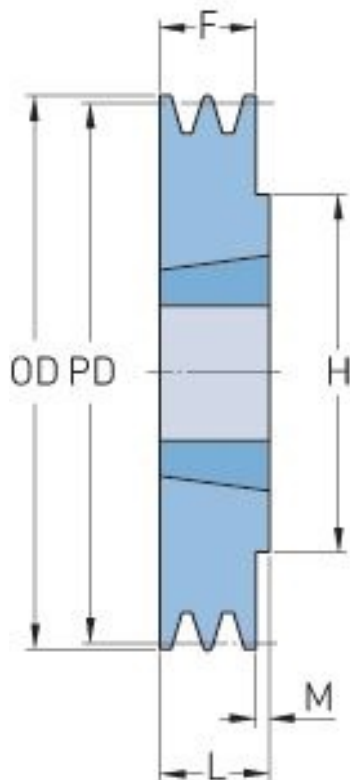

# PHP 1SPA67TB

Roztečný průměr (mm)	67
Vnější průměr (mm)	72.5
Typ řemenice	1
Číslo pouzdra	1108
Min. vnitřní průměr (mm)	9
Max. vnitřní průměr (mm)	28
F (mm)	20
G (mm)	-
K (mm)	-
L (mm)	22
M (mm)	2
H (mm)	62
Hmotnost (kg)	0.5